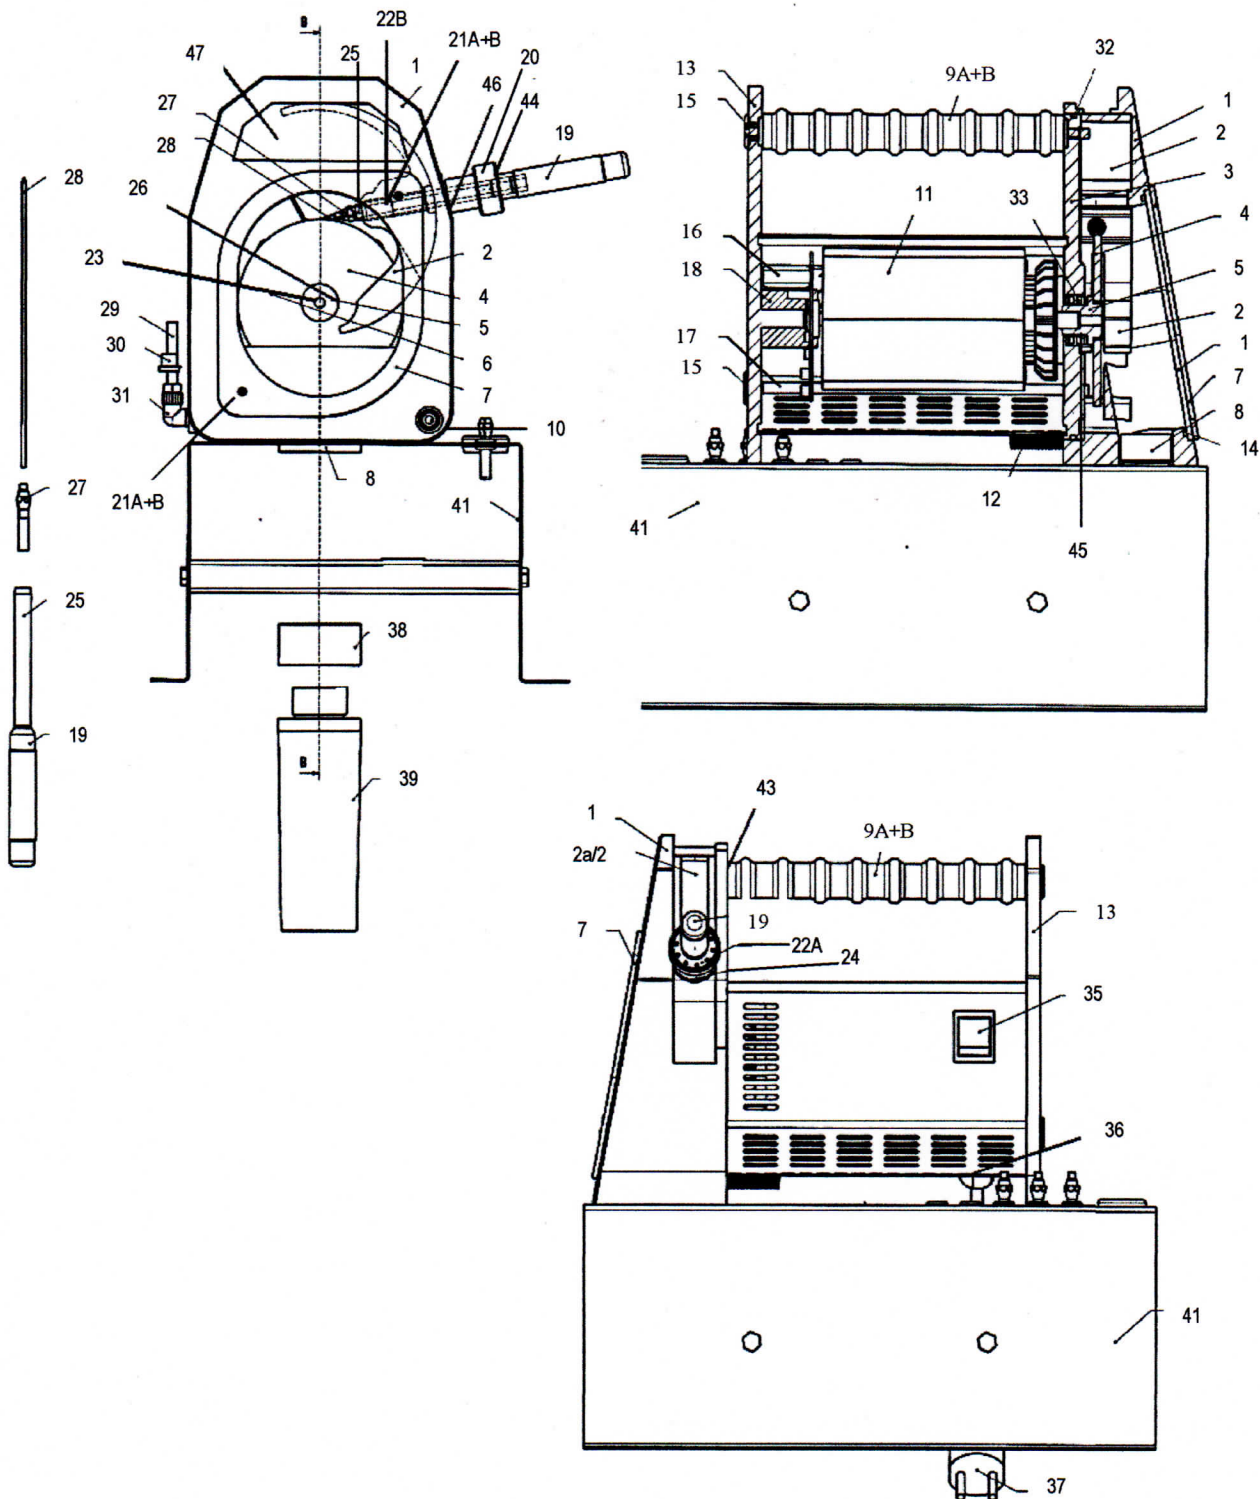

Tegning/Drawing/Zeichnung - Ultima-TIG

Reservedelsliste • Spare Parts List • Ersatzteilliste

Pos.	(DK) Betegnelse	(GB) Description	(D) Bezeichnung	Varenr. Article No. Warennr.
	Ultima-TIG Wolframsliber	Ultima-TIG Tungsten grinder	Ultima-TIG Wolframschleifmaschine	88897022
1	Slibekonsol	Grinding konsole	Schleif-Konsole	44520000
2	Vinkelindstiller	Angle adjust unit	Winkelleinstellungseinheit	44520001
2A	Metalbånd	Metal strip	Metallband	44520007
3	Bagplade for konsol	Rear plate for konsole	Rückplatte für Konsol	44520002
4	Diamantskive	Grinding disc	Schleif-Scheibe	44490512
5	Bøsning for skive	Bush for disc	Buchse für Scheibe	44520017
6	Skueglas	Plastic Inspection Cover	Schauglas	44490700
7	Ramme for glas	Frame	Glasrahmen	44490901
8	Bundprop	Drain plug	Abläßschraube	44491120
9A	Bærehåndtag	Handle	Tragehandgriff	44520012
9B	Gummi for håndtag	Rubber for handle	Gummi für Handgriff	44520013
10	Bolt for Stick-out	Bolt for Stick-out	Bolt für Stick-out	44520024
11	Motor 230V-50/60Hz	Motor	Motor	17809004
12	Fjeder for stick-out	Spring for stick-out	Feder für Einstellschablone	44520028
13	Bagplade	Rear plate	Rückplatte	44520003
14	Tætningsring f. skueglas	Packing ring f. insp. cover	Dichtring f. Schauglas	44520009
15	Møbelhoved	Mounting screw	Møbelschraube	44491711
16	Styreprint	Control PCB	Steuer-Leiterplatte	71618967
17	Gevindstang	Thread bar	Gewindestange	44520011
18	Lejehus	Bearing housing	Lagergehäuse	44520029
19	Skaft	Shaft	Stiel	44520020
20	Spændeskruer med anslag	Tightening screw	Spanschraube mit Anschlag	44520004
21A	Spændeskruer for skueglas	Screw for inspection cover	Schraube für Schauglas	40320410
21B	Skive for spændeskruer	Dome washer for screw	Scheibe für Schraube	41512304
22A	Bronzeleje Udvendig	Bronze bearing outward	Äusser Bronzelager	44520027
22B	Bronzeleje indvendig	Bronze bearing inward	Inner Bronzelager	44520026
23	Skrue M5 Links	Screw M5 Lefthand	Schraube M5 Links	44496525
24	Gradskalabøsning	Logging scale bush	Gradskaler-Buchse	44520008
25	Omløber for pen	Barrel for electrode clamp	Umläufer für Elektrodenzange	44520023
26	U-skive	U-wheel	U-scheibe	41530530
27	Klemtang	Electrode clamp	Elektrodenzange	4451016x
29	PVC-slange Ø4x60	Tapping hose Ø4x60	PVC-Schlauch	44492600
30	Smørenippelhætte	Grease nipple stopper	Schmiernippel-Stöpsel	44492610
31	Vridbar vinkel	Elbow pipe	Winkelrohr	44492500
32	Tætningsring f. bagplade	Packing ring f. rear plate	Dichtring f. Rückplatte	44520010
33	Tætningsring for bøsning	Packing ring for bush	Dichtungsring für Buchse	44520018
34	O-ring Ø12x2,5 mm	O-ring Ø12x2,5mm	O-ring 12x2,5 mm	44470312
35	Afbryder	Switch	Schalter	17110027
36	Aflastning PG9	Relief PG9	Verschraubung PG9	18480012
37	Netledning	Mains cable	Netzkabel	74250014
38	Låg for Støvopsamler	Cover for Dust Collector	Deckel für Staubfangbehälter	44494540
39	Støvopsamler	Dust Collector	Staubfangbehälter	75494500
40	O-ring Ø13x1,5 mm	O-ring Ø13x1,5 mm	O-ring Ø13x1,5 mm	44470213
41	Arbejdsbord	Worktable	Arbeitstisch	88897910
43	Gradskala	Degree scale	Gradskala	62189220
44	Gummi membran	Rubber pack (membrane)	Gummi Membran	44470124
45	Afstandsstykke motor	Space piece motor	Abstandstück Motor	44520019
46	Afstandsskruer	Stretching screw	Abstandsschraube	44520022
47	Etiket Ultima-TIG	Label Ultima-TIG	Etikett Ultima-TIG	62189222
	Slibevæske 250 ml	Grinding liquid, 250ml	Schleifflüssigkeit 250ml	75491200
	Slibevæske 5 ltr.	Grinding liquid 5 L	Schleifflüssigkeit 5 L	75494000